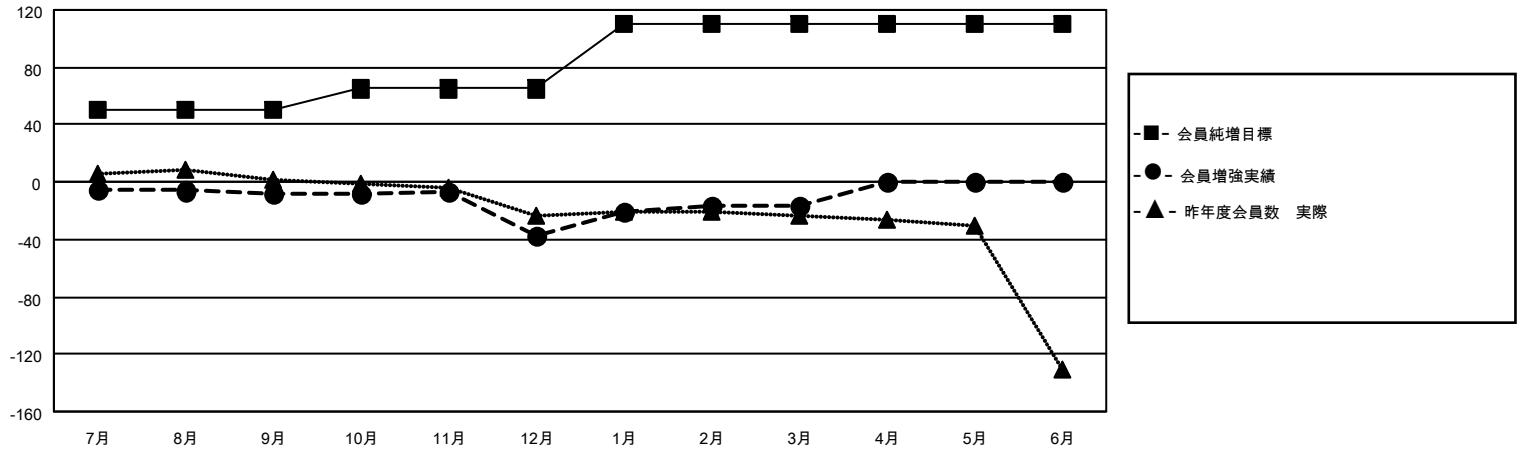

MONTHLY MEMBERSHIP PROGRESS REPORT

地域 JAPAN

District 330 C

Results as of: 3/31/2022

クラブ			
結果：2021-2022			
四半期	新クラブ目標	新クラブ	解散クラブ
7月/8月/9月	0	0	0
10月/11月/12月	0	0	1
1月/2月/3月	0	0	0
4月/5月/6月	1	0	0

名			
結果：2021-2022			
四半期	会員純増目標	会員増強実績	退会者(転籍を含む)実際
7月/8月/9月	50	21	23
10月/11月/12月	15	23	48
1月/2月/3月	45	34	13
4月/5月/6月	0	0	0

新クラブ目標及び実績累計

会員目標及び実績累計

解散クラブ: 1	28 CLUBS OF 74 一名以上の新会 員を登録	男女別	
退会者		男性	1,506 (82.52%)
物故会員	13	女性	319 (17.48%)
クラブ解散	0	NON BINARY	0 (0.00%)
その他	71	PREFER NOT TO ANSWER	0 (0.00%)
合計	84	世帯主/家族会員合計	417
	会員累計データを見るには、ここをクリック	国際会費半額の家族会員	231